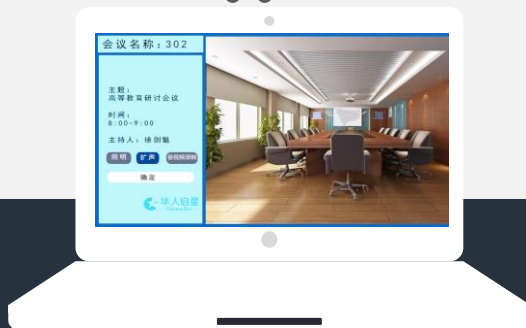

会中-演讲模式

Wisdom workshop

照明

音视频记录

扩声